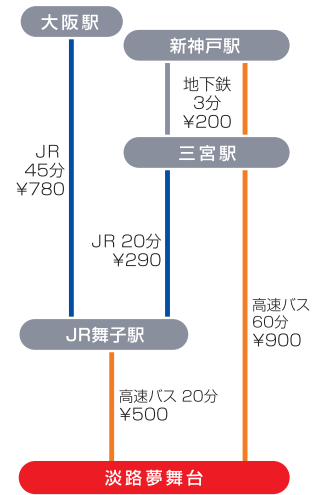

■交通アクセス(公共交通機関)

第29回全国育樹祭 2005 ひょうご

大会テーマ: 萌える緑にひろがる未来

「みどり豊かな森林は県民共通の財産」との認識に立ち、県民の参画と協働のもとに、兵庫県で初めて開催されます。

■お手入れ行事

平成17年10月29日(土)
小東山県有林(神戸市垂水区)

昭和29年の「第5回全国植樹祭」における昭和天皇・香淳皇后のお手植え地での皇族によるお手入れ作業のほか森林ボランティアによる作業をご覧ください。

■式典行事

平成17年10月30日(日)
県立有馬富士公園(三田市)

各種表彰、緑の少年団の活動発表、みどり(苗木)の贈呈に加え、子どもたちが演じる創作ミュージカル等内容をとする式典を開催し、「里山林の再生」や「人と自然との共生」の実現に向けた本県の取組を全国に発信します。

ひょうごの木造・木質化作戦

県産木材の利用促進は、「人と地球環境に優しい」木材の循環再生利用を促進し、県下の森林を健全に育成することから、県では、「ひょうごの木造・木質化作戦」として

- ① 県立施設木造・木質化30%作戦
- ② 県産木造住宅10倍増作戦
- ③ 暮らしの中に木材を取り入れる運動

■ 県立施設木造・木質化30%作戦

平成15年度以降に建設、改修する県の施設については、法律の規制等により木材の利用が困難な場合を除き木造化します。また木造化が難しい施設においては、延べ床面積の30%以上に相当する面積を木質化します。

■ 県産木造住宅10倍増作戦

県独自の制度である県産木材利用木造住宅特別融資制度の拡大や「ひょうご木のすまい」ビジネスモデルの事業化などにより「高品質で価格透明性の高い県産木材利用木造住宅」の県民への普及を進め、平成22年度を目標に、現在の県産木造住宅建設戸数の10倍に相当する1,500戸の「ひょうご木の家」を建設することを目指しています。

■ 暮らしの中に木材を取り入れる運動

木造住宅の建設だけでなく、身近な生活空間での木材の利用を進めるため、床や壁などの内装の木質化、学校での木製学習机、イスの導入などいろいろな木材の利用方法を提案しています。また、県産木材利用アドバイザーを設け、木材利用相談や丹波年輪の里のホームページを活用した情報提供機能を充実します。

県産木材で 住宅ローン

兵庫県内産の木材を使用した住宅を建築される方に兵庫県と金融機関が協力して資金を融資します。

兵庫県産木材利用 木造住宅特別融資

- 最高融資額 2,000万円
- 融資利率: 2%固定
- 返済期間: 25年以内

◎ 林務課木材流通係 / TEL.078-362-3467